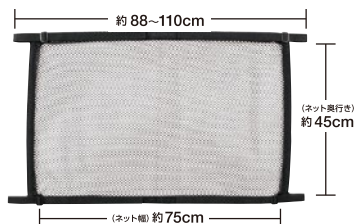

4 960335 018506

前後に設置可能【伸縮パイプ】 LS-25 前後取り付けパーツ プラス

左右1組のアシストグリップを使用してインテリア・バーを最適な位置に配置できる長さが調節可能なパーツです。左右のアシストグリップに1本ずつ使用できる2本入りです。

カラー	シルバー
材質	アルミ、ABS
サイズ	商品 46×550~825×43
W×D×H (mm)	パッケージ 100×50×600
	カートン 435×630×175
商品:630g	外箱:9kg
	入数:12個
ITF : 14960335018510	

4 960335 018513

ロッドからボードまで安定した積載ができる LS-26 マルチキャリア

積荷の固定にホールドリング/ホールドベルトを使い分けることでさまざまな積荷に対応できるホルダーです。前後のインテリア・バーで使用できる2セット入りです。

カラー	ブラック
材質	ABS、ポリエステル、シリコン
サイズ	商品 150×50×81
W×D×H (mm)	パッケージ 250×55×180
	カートン 275×340×360
商品:610g	外箱:8kg
	入数:10個
ITF : 14960335018527	

4 960335 018520

天井空間を有効活用 LS-27 天井空間ネット

左右1組のアシストグリップを使用して取り付けることができる車内吊り下げタイプのネットです。ネットをはずせばハンガー掛けとしても使用できます。

インテリア・バーがなくても設置可能

カラー	ブラック
材質	アルミ、ポリエステル
サイズ	商品 850~1200×500×50
W×D×H (mm)	パッケージ 200×70×560
	カートン 430×580×380
商品:740g	外箱:9kg
	入数:10個
ITF : 14960335018534	