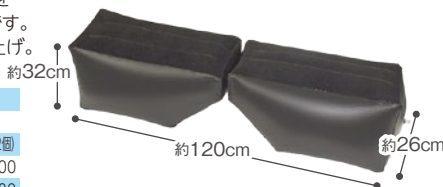

車中泊や仮眠、お子様の休憩などにも

ブレーキ時、後部座席の荷物の落下防止

CFD-1

2個入

普通車用スペースクッション

コンパクトカーの後部座席でも足を
伸ばせるエアータ입クッションです。
表面は肌触りのいい植毛加工仕上げ。
左右で使える2個入りです。

カラー	ブラック
材質	PVC
サイズ	商品 1200×260×320(2個)
W×D×H	パッケージ 300×120×200
(mm)	カートン 220×620×380
商品:910g	外箱:10kg 入数:10個
ITF : 0104960335014248	