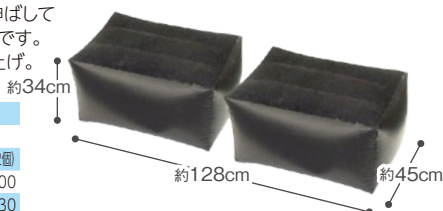

空気入れ用ハンディポンプ付き
従来用にくらべて空気入れが楽になりました!*

*当社比 従来の簡易ポンプに比べて
クッション1個への注入時間が
約30%短縮

CFD-2

2個入

ミニバン用スペースクッション

ミニバンの2列目シートでも足を伸ばして
くつろげるエアータ입クッションです。
表面は肌触りのいい植毛加工仕上げ。
左右で使える2個入りです。

カラー	ブラック
材質	PVC
サイズ	商品 1280×450×340(2個)
W×D×H	パッケージ 300×120×200
(mm)	カートン 220×620×430
商品:1220g	外箱:13kg 入数:10個
ITF : 0104960335014255	