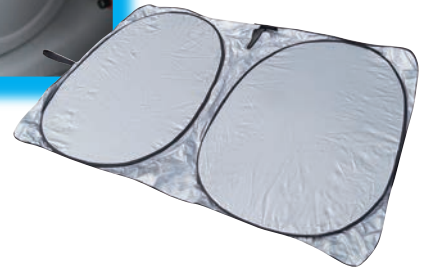

ドアポケットに収納できる

遮光フロントシェード

ザツと丸めて
コンパクト!

**吸盤
不要!**

パツと広げてワンタッチで取り
付け、たんでコンパクトに収
納ができるシェードです。収納
袋はハンドルカバーとしても
使えます。

■カラー:シルバー
■材質:ポリエステル、
スチール(ワイヤー)

SA-198 遮光フロントシェードS

サイズ 商品 1300×550
W×D×H パッケージ 300×30×310
(mm) カートン 320×600×560
商品:260g 外箱:9kg 入数:30個
ITFコード:0304960335014574