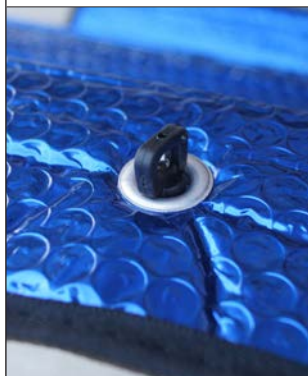

直射日光、熱から
ハンドルを
守ります。

SA-121
断熱ハンドルカバー

カラー: マリンブルー
材質: PE、PET、アルミ、ポリエステル
サイズ 商品 550×460
W×D×H パッケージ 255×50×310
(mm) カートン 460×825×525
商品: 170g / 外箱: 10kg / 入数: 60個 (30×2)
ITFコード: 0604960335012614

4 960335 012610