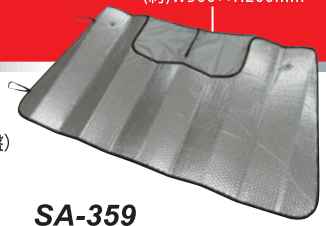

ワイドに開くから

ミラー周りの

取付けがラクラク

吸盤
付き

V形カット
しっかり
遮光

ルームミラー生地部分サイズ
(約)W500×H200mm