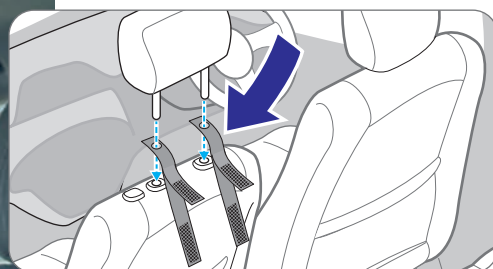

GA-21
きゅうばん
スプリングタイプ用

カラー: ブラック
材質: PVC
サイズ 商品直径 38
W×D×H パッケージ 85×40×160
(mm) カートン 300×370×260
商品: 20g / 外箱: 2kg / 入数: 80個 (20×4)
ITFコード: 0634960335004962

4 960335 004967

使わない
サンシェードを
すっきり収納!

●ヘッドレストにつけて、サンシェードを
面ファスナーで固定するベルトタイプの
ホルダーです。
* たたんだ厚み約8cmまでのジャバラ
タイプサンシェードに使用可能。